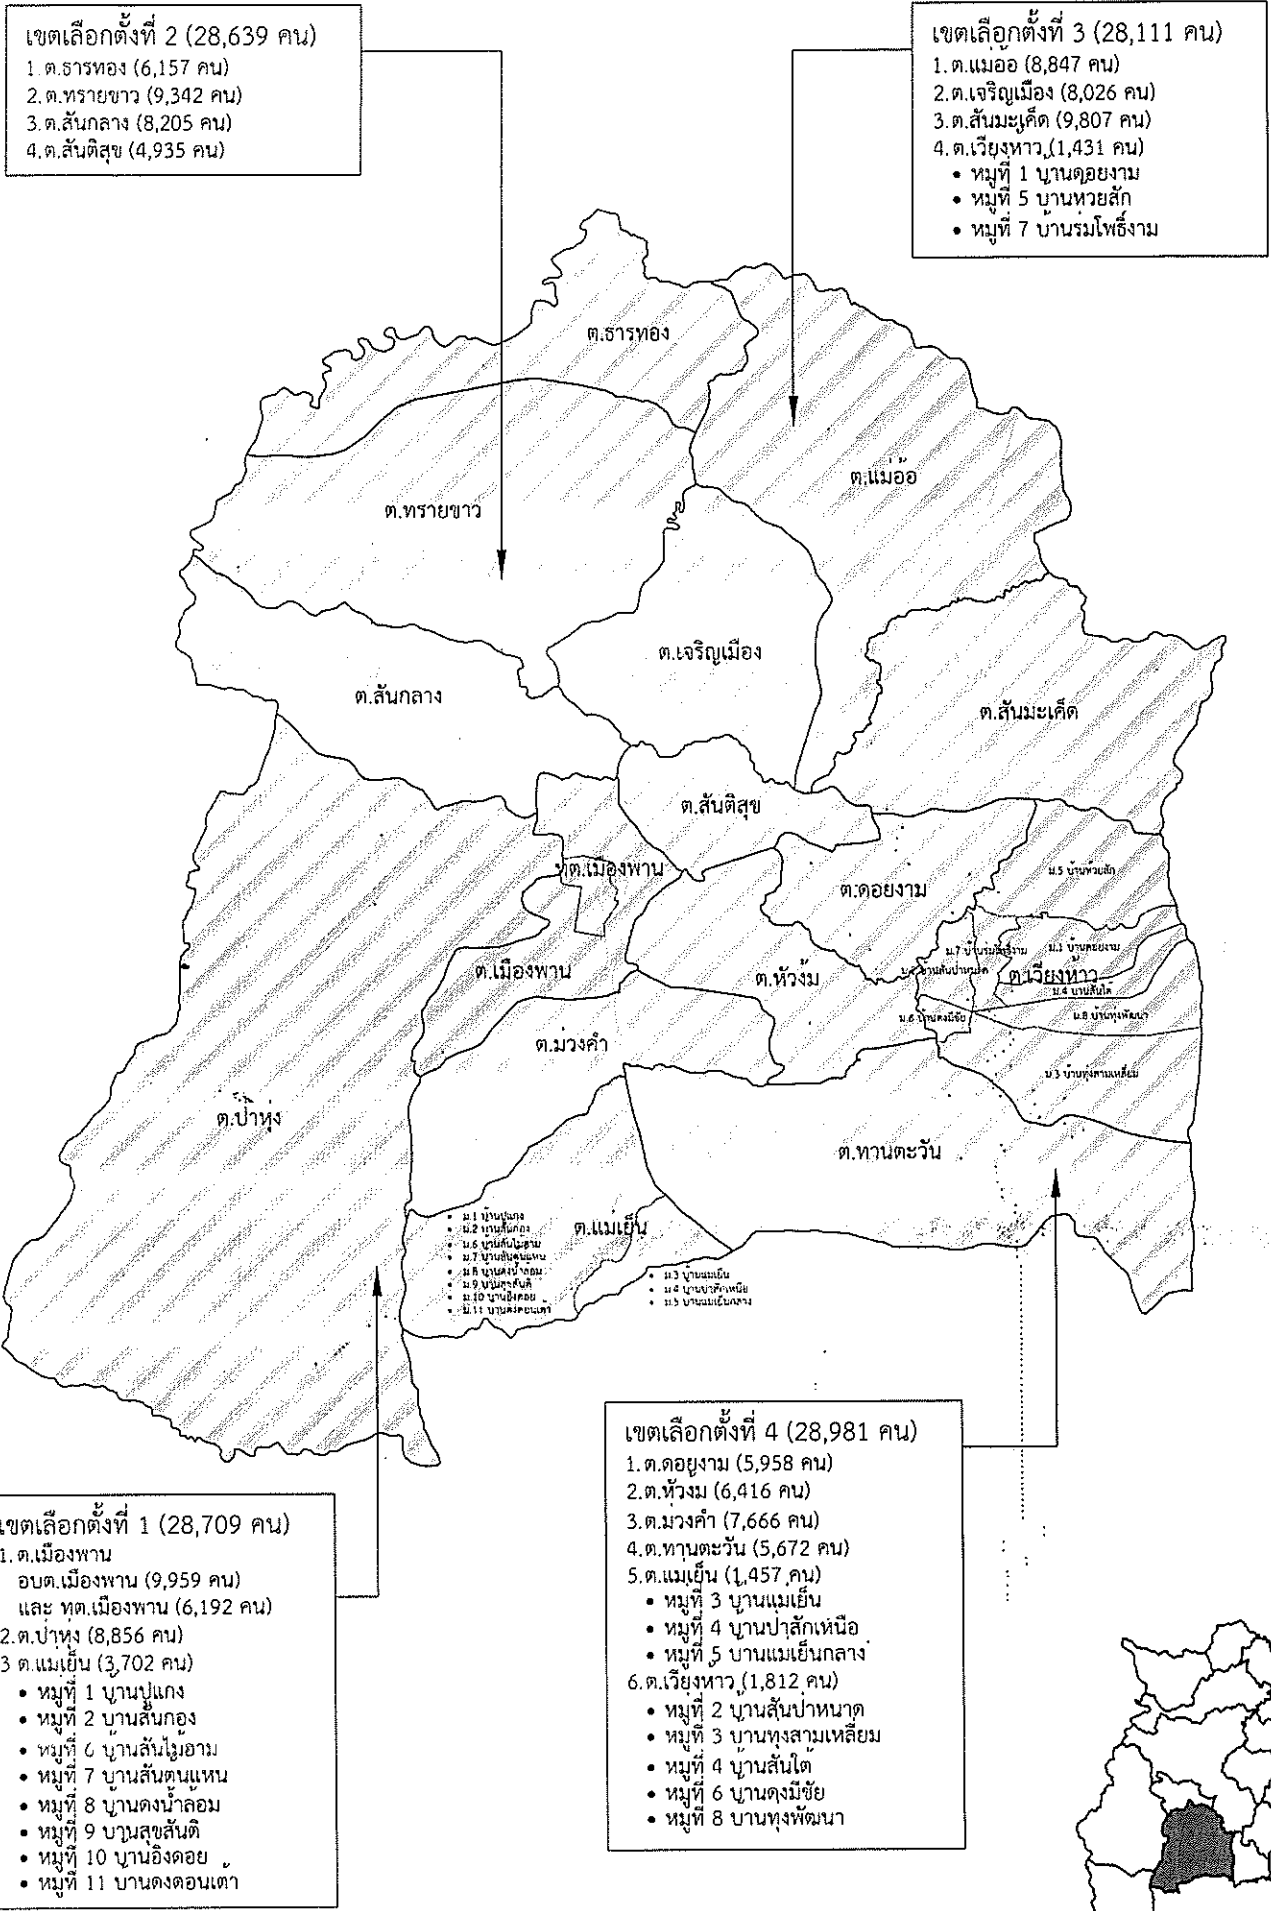

แผนที่เขตเลือกตั้งสมาชิกสภาองค์การบริหารส่วนจังหวัดเชียงราย

เขตเลือกตั้งที่ 1 - 4 อำเภอพาน (15 ตำบล)

รูปแบบที่ 1

มาตราส่วน 1:175,000